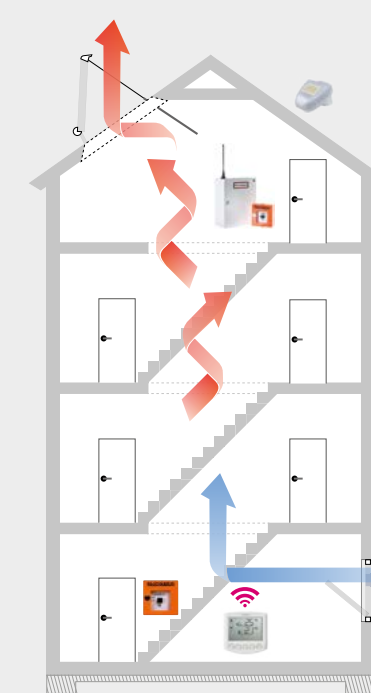

BEZPRZEWODOWE ODDYMIANIE I WENTYLACJA NA KLATKACH SCHODOWYCH

Istniejąca instalacja oddymiania może zostać doposażona w automatykę pogodową stosunkowo niskim kosztem.

- Dobra jakość powietrza na klatce schodowej przez cały czas
- Zmniejszone ryzyko wysokich temperatur w lecie
- Klatka schodowa jest zabezpieczona przed wiatrem i deszczem
- Oszczędność kosztów energii przez otwieranie okien uzależnione od temperatury
- Niski koszt inwestycji
- Funkcja oddymiania jest zawsze priorytetowa względem wentylacji
- Bezpieczeństwo automatycznego zamknięcia okien nawet w przypadku braku głównego zasilania
- Możliwość podłączenia przez dodatkowy interfejs do system zarządzania budynkiem BMS

Najlepsze dwa rozwiązania

Kontrolowana naturalna wentylacja