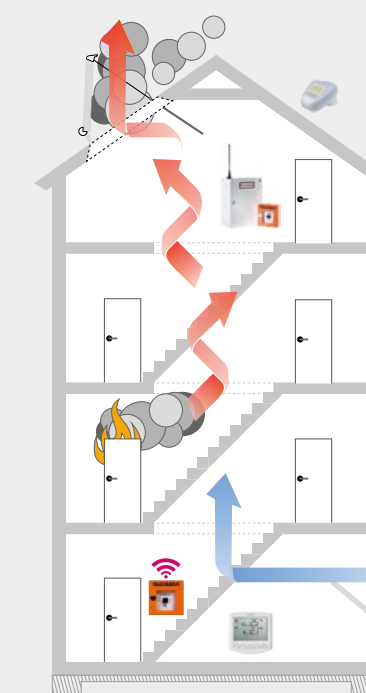

Kontrolowane oddymianie